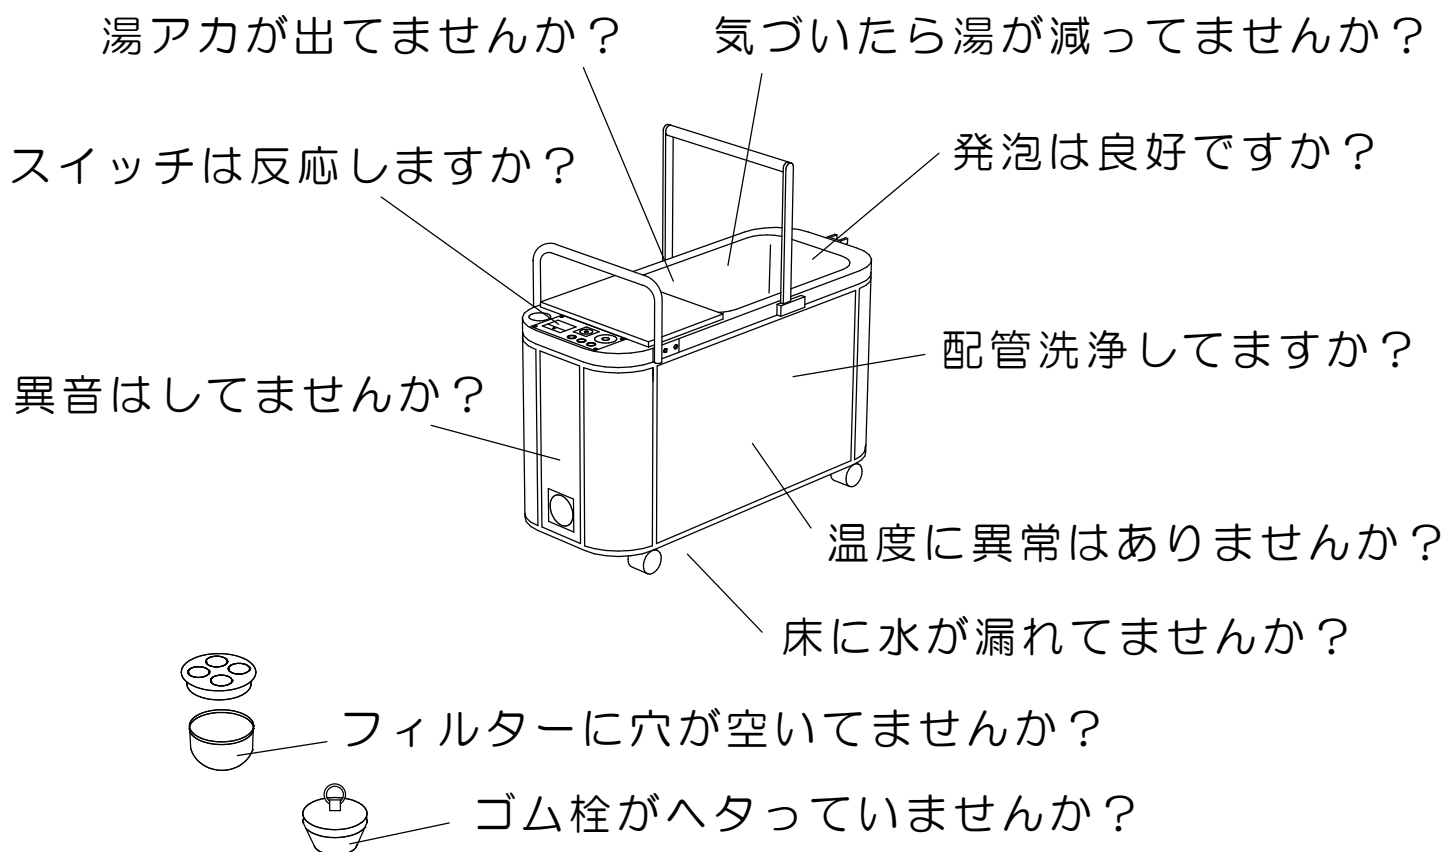

オンパーの調子はいかがですか？

こんな時ご連絡下さい。

修理や部品取換

修理などを見積を出し、ご了解を得て実施いたします。
工場へ引き上げて修理する場合は貸出機をお貸しします。
(貸出機が無い場合はお待ちいただく場合がございます。)

浴槽内 配管内の洗浄

オンパー専用の配管洗浄剤がございます。
浴槽内に白く付着するカルシウムの除去剤もございます。

日本超音波工業株式会社
岐阜県各務原市蘇原瑞穂町3-66
TEL 058-383-1244